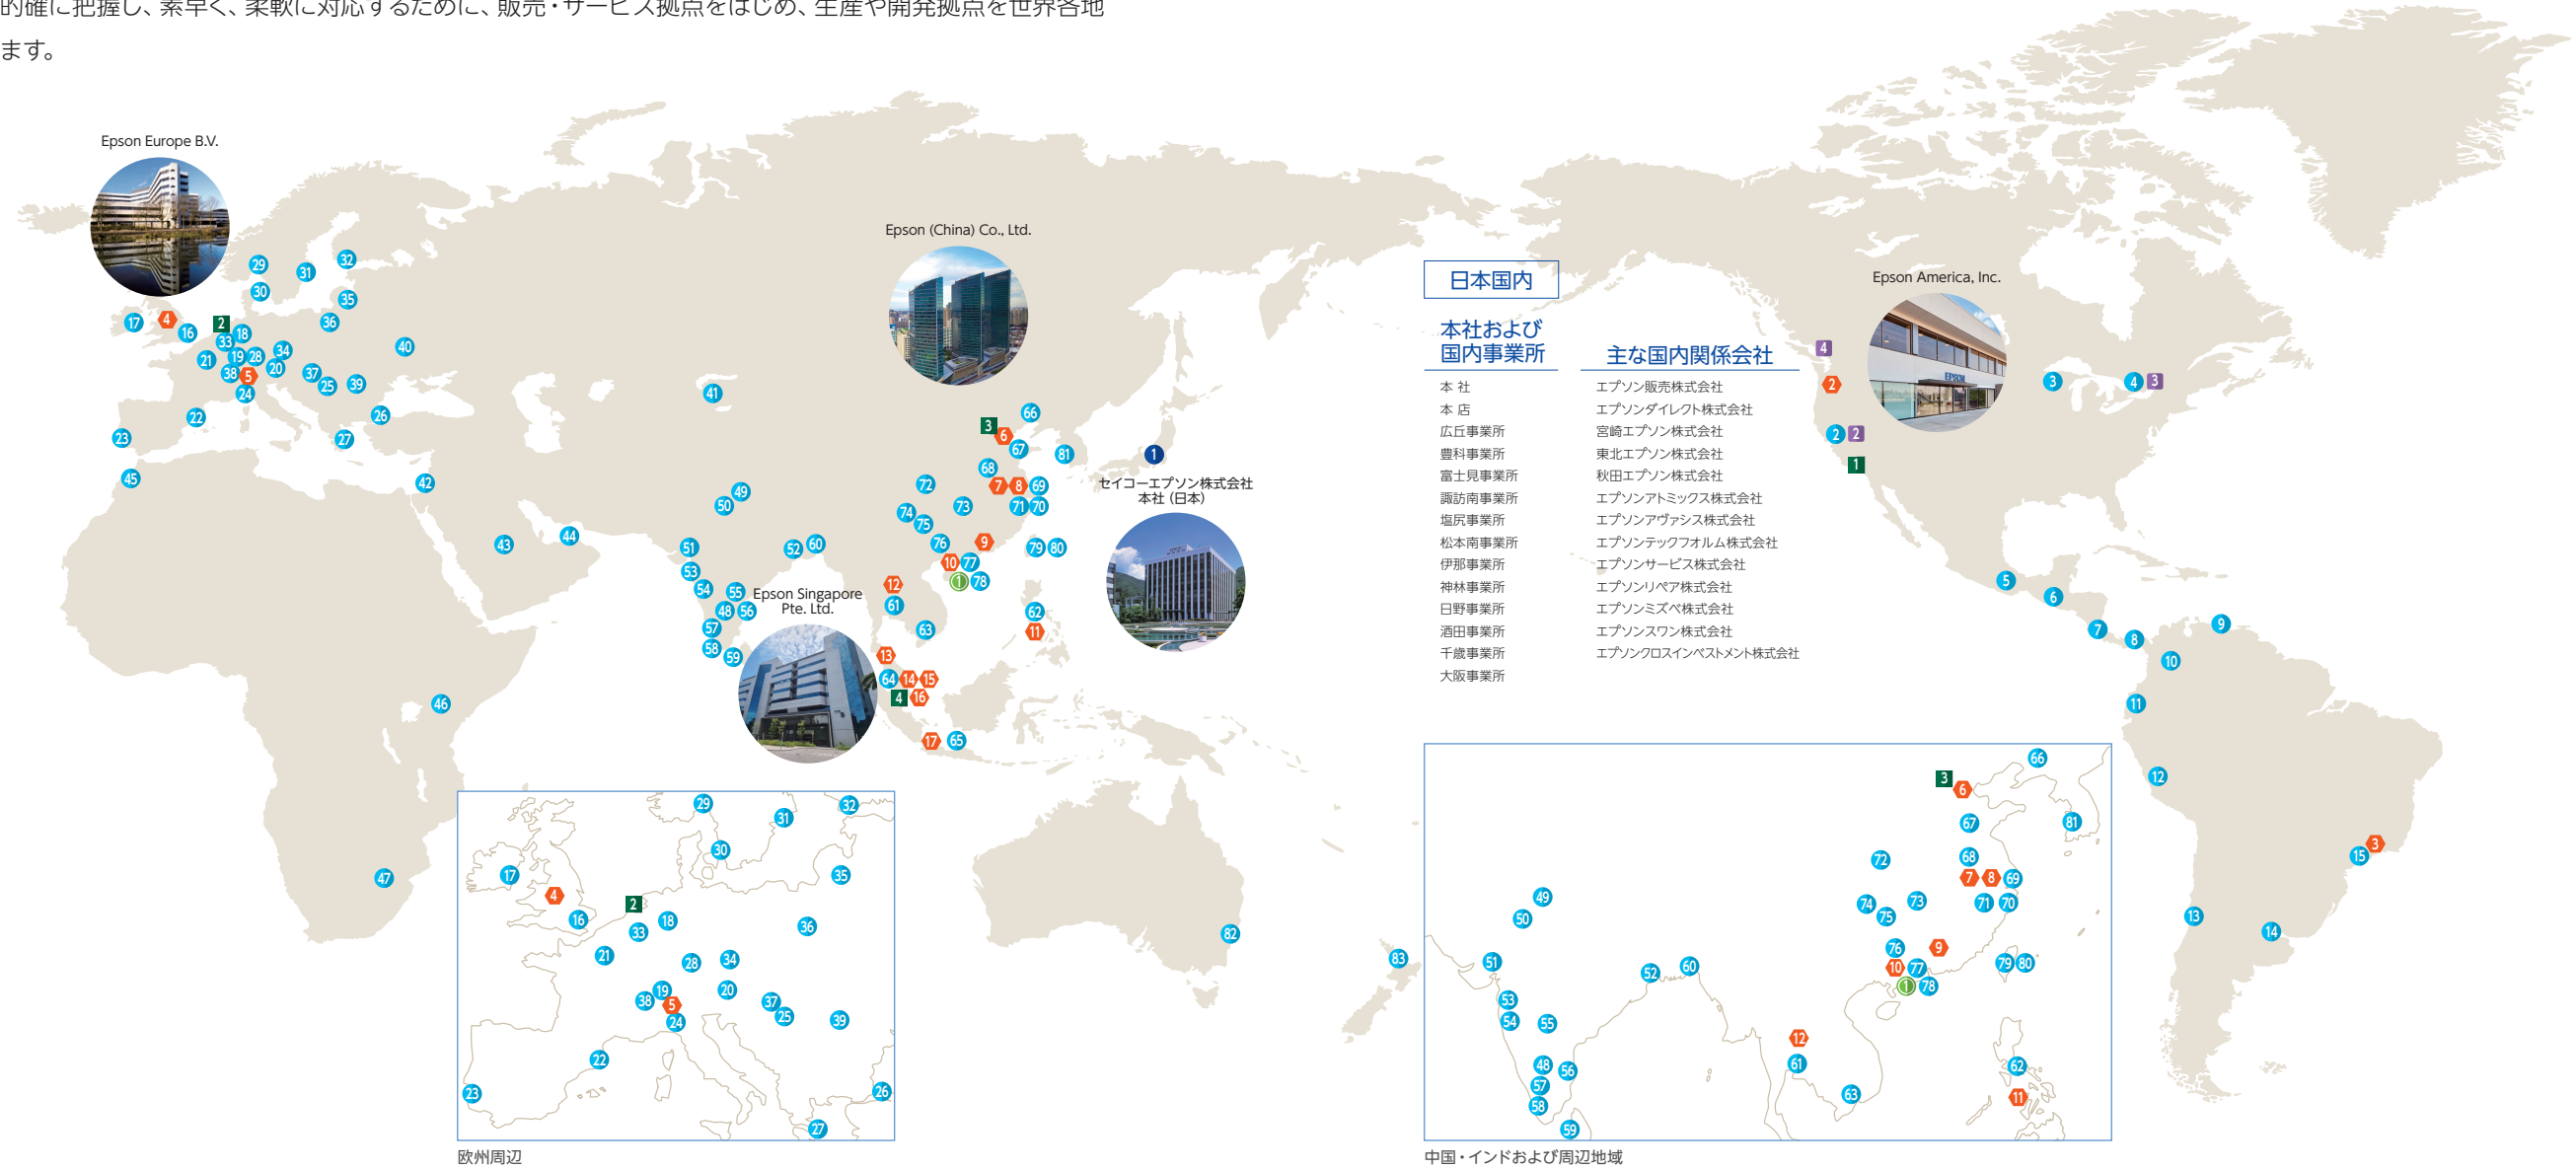

グローバルネットワーク

1968年、エプソンは初の海外生産拠点をシンガポールに設立して以来、時代によって、地域によって、さまざまなお客様のニーズを的確に把握し、素早く、柔軟に対応するために、販売・サービス拠点をはじめ、生産や開発拠点を世界各地に展開しています。

販売・サービス拠点

- ①—日本
- ②—Epson America, Inc., San Jose Office
- ③—K-Sun Corporation
- ④—Epson Canada Ltd.
- ⑤—Epson de Mexico, S.A. de C.V.
- ⑥—Epson Guatemala, S.A.
- ⑦—Epson Costa Rica, S.A.
- ⑧—Epson Panama, S.DE R.L.
- ⑨—Epson Venezuela, S.R.L.
- ⑩—Epson Colombia Ltda.
- ⑪—Epsodecua Cia, Ltda.
- ⑫—Epson Peru S.A.
- ⑬—Epson Chile, S.A.
- ⑭—Epson Argentina S.R.L.
- ⑮—Epson do Brasil Industria e Comercio Ltda.
- ⑯—Epson (U.K.) Ltd.
- ⑰—Epson (U.K.) Ltd., Ireland Office
- ⑱—Epson Deutschland GmbH
- ⑲—Epson Deutschland GmbH, Switzerland Office
- ⑳—Epson Deutschland GmbH, Austria Office
- ㉑—Epson France S.A.S.
- ㉒—Epson Iberica, S.A.U.
- ㉓—Epson Iberica, S.A.U., Portugal Office
- ㉔—Epson Italia S.p.A.
- ㉕—Epson Italia S.p.A., Serbia Office
- ㉖—Epson Italia S.p.A., Türkiye Office
- ㉗—Epson Italia S.p.A., Greece Office
- ㉘—Epson Europe Electronics GmbH
- ㉙—Epson Europe B.V., Norway Office
- ㉚—Epson Europe B.V., Denmark Office
- ㉛—Epson Europe B.V., Sweden Office
- ㉜—Epson Europe B.V., Finland Office
- ㉝—Epson Europe B.V., Belgium Office
- ㉞—Epson Europe B.V., Czech Republic Office
- ㉟—Epson Europe B.V., Lithuania Office
- ㊱—Epson Europe B.V., Poland Office
- ㊲—Epson Europe B.V., Hungary Office
- ㊳—Epson Europe B.V., Amsterdam, Marly Branch
- ㊴—Epson Europe B.V., Romania Office
- ㊵—Epson Europe B.V., Ukraine Office
- ㊶—Epson Europe B.V., Kazakhstan Office
- ㊷—Epson Europe B.V., Israel Office
- ㊸—Epson Europe B.V., Saudi Arabia Office
- ㊹—Epson Middle East FZCO
- ㊺—Epson Europe B.V., Morocco Office
- ㊻—Epson Europe B.V., Kenya Office
- ㊼—Epson Europe B.V., South Africa Office
- ㊽—Epson India Pvt. Ltd.
- ㊾—Epson India Pvt. Ltd., Delhi Office
- ㊿—Epson India Pvt. Ltd., Jaipur Office
- 1—Epson India Pvt. Ltd., Ahmedabad Office
- 2—Epson India Pvt. Ltd., Kolkata Office
- 3—Epson India Pvt. Ltd., Mumbai Office
- 4—Epson India Pvt. Ltd., Pune Office
- 5—Epson India Pvt. Ltd., Hyderabad Office
- 6—Epson India Pvt. Ltd., Chennai Office
- 7—Epson India Pvt. Ltd., Coimbatore Office
- 8—Epson India Pvt. Ltd., Cochin Office
- 9—Epson India Pvt. Ltd., Sri Lanka Office
- 10—Epson India Pvt. Ltd., Bangladesh Office
- 11—Epson (Thailand) Co., Ltd.
- 12—Epson Philippines Corporation
- 13—Epson Vietnam Co., Ltd.
- 14—Epson Malaysia Sdn. Bhd.
- 15—PT. Epson Indonesia
- 16—Epson (China) Co., Ltd., Shenyang Office
- 17—Epson (China) Co., Ltd., Jinan Office
- 18—Epson (China) Co., Ltd., Nanjing Office
- 19—Epson (China) Co., Ltd., Shanghai Office
- 20—Epson (China) Co., Ltd., Shanghai Songjiang Office
- 21—Epson (China) Co., Ltd., Hangzhou Office
- 22—Epson (China) Co., Ltd., Xian Office
- 23—Epson (China) Co., Ltd., Wuhan Office
- 24—Epson (China) Co., Ltd., Chengdu Office
- 25—Epson (China) Co., Ltd., Chongqing Office
- 26—Epson (China) Co., Ltd., Guangzhou Office
- 27—Epson (China) Co., Ltd., Shenzhen Office
- 28—Epson Hong Kong Ltd.
- 29—Epson Taiwan Technology & Trading Ltd.
- 30—Epson Taiwan Service Net Co., Ltd.
- 31—Epson Korea Co., Ltd.
- 32—Epson Australia Pty. Ltd.
- 33—Epson Australia Pty. Ltd., New Zealand Office

生産拠点